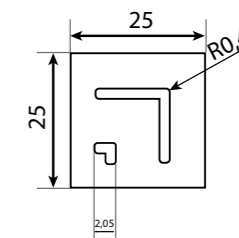

*** Average value. Test issued in Apavisia internal laboratory on Regeneration white solid 2 cm 50x100 on March 2017.

***Valor de media. Prueba realizada en laboratorio interno de Apavisia sobre el producto Regeneration grey solid 2 cm 50x100 a fecha de Marzo 2017.

Para cualquier certificación oficial o verificación de los valores mencionados contactar con el Departamento Técnico de Apavisia a través de dpto.tecnico@apavisia.com.

PACKING LIST / LISTA DE EMBALAJES

2cm

NAME / NOMBRE	SIZE / FORMATO	BOX / PALLET	PIECE / BOX	M²/BOX	SQF / BOX	M²/ PALLET	SQF/PALLET	KG / PALLET	KG / BOX	KG / PIECE
BASE 50x100	49,75 x 99,55 cm - 19.59" x 39.19"	36	1	0,5	0,15	17,83	5,33	880,00	23,89	23,59
DRAIN 25x100	24,51 x 99,55 cm - 9.65" x 39.19"	36	2	0,49	0,15	17,56	5,25	586,58	23,24	11,62
DRAIN ANGLE 25x25	24,51 x 24,51 cm - 9.65" x 9.65"	36	8	0,48	0,14	17,29	5,17	843,55	22,28	2,86

Medidas pieza especial / Special pieces measurements

2cm

*Dimensiones en cm / Dimensions in cm