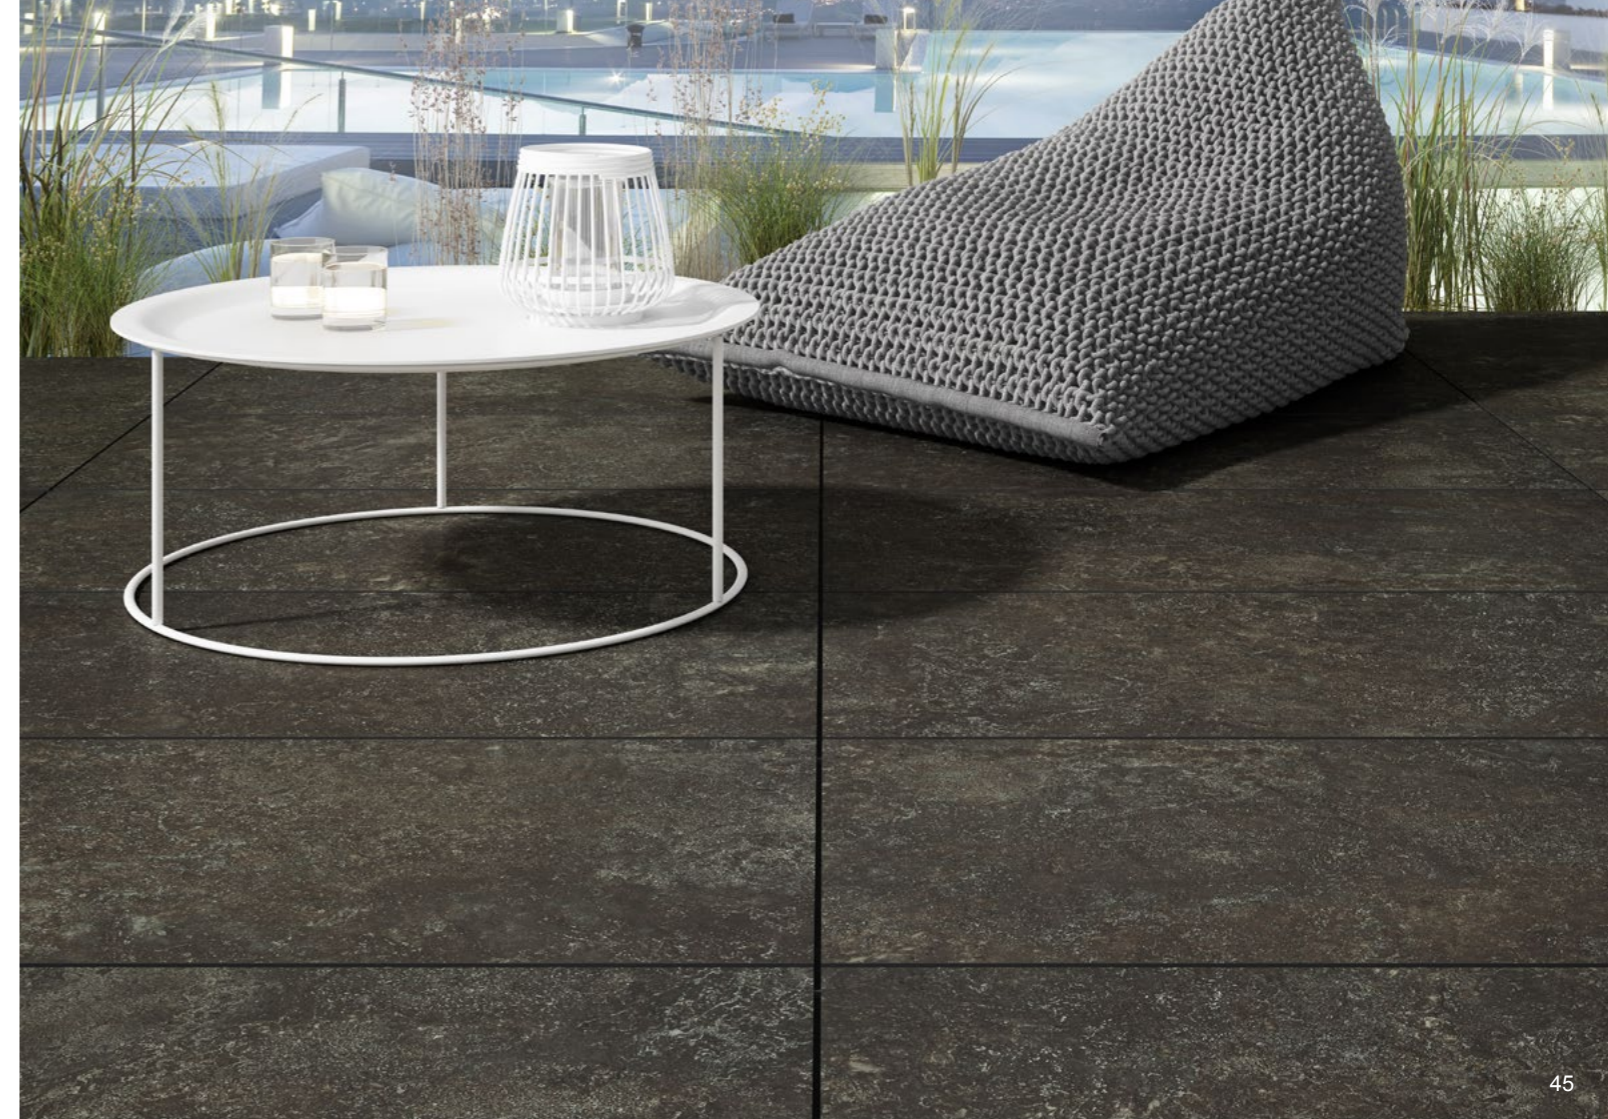

Sybarum solid 2 cm

Sybarum black solid 2 cm 50x100 G-1258

Sybarum black solid 2 cm drain 25x100 G-471

Sybarum solid 2 cm serie 25x25
(24,51 x 24,51 cm - 9.65" x 9.65")

Sybarum black solid 2 cm drain angle 25x25 G-187

Sybarum black solid 2 cm drain 25x100 G-471

Sybarum black solid 2 cm tipo L 50x100 G-623