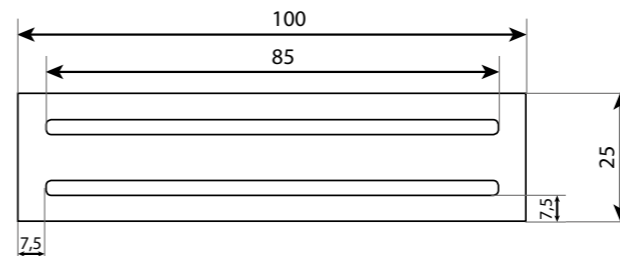

*** Average value. Test issued in Apavisia internal laboratory on Regeneration white solid 2 cm 50x100 on March 2017.

***Valor de media. Prueba realizada en laboratorio interno de Apavisia sobre el producto Regeneration grey solid 2 cm 50x100 a fecha de Marzo 2017.

Para cualquier certificación oficial o verificación de los valores mencionados contactar con el Departamento Técnico de Apavisia a través de dpto.tecnico@apavisia.com.

PACKING LIST / LISTA DE EMBALAJES

2cm

NAME / NOMBRE	SIZE / FORMATO	BOX / PALLET	PIECE / BOX	M²/BOX	SQF / BOX	M²/ PALLET	SQF/PALLET	KG / PALLET	KG / BOX	KG / PIECE
BASE 50x100	49,75 x 99,55 cm - 19.59" x 39.19"	36	1	0,5	0,15	17,83	5,33	880,00	23,89	23,59
DRAIN 25x100	24,51 x 99,55 cm - 9.65" x 39.19"	36	2	0,49	0,15	17,56	5,25	586,58	23,24	11,62
DRAIN ANGLE 25x25	24,51 x 24,51 cm - 9.65" x 9.65"	36	8	0,48	0,14	17,29	5,17	843,55	22,28	2,86

Medidas pieza especial / Special pieces measurements

2cm

*Dimensiones en cm / Dimensions in cm