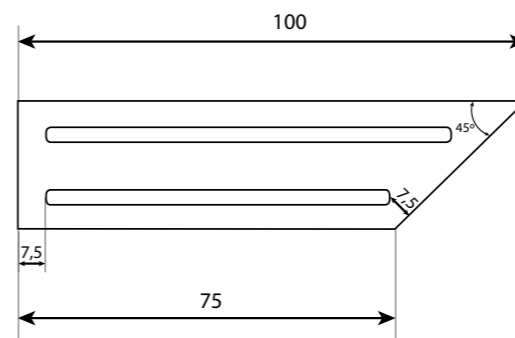

*** Average value. Test issued in Apavisia internal laboratory on Regeneration white solid 2 cm 50x100 on March 2017.

***Valor de media. Prueba realizada en laboratorio interno de Apavisia sobre el producto Regeneration grey solid 2 cm 50x100 a fecha de Marzo 2017.

Para cualquier certificación oficial o verificación de los valores mencionados contactar con el Departamento Técnico de Apavisia a través de dpto.tecnico@apavisia.com.

PACKING LIST / LISTA DE EMBALAJES

2cm

NAME / NOMBRE	SIZE / FORMATO	BOX / PALLET	PIECE / BOX	M²/BOX	SQF / BOX	M²/ PALLET	SQF/PALLET	KG / PALLET	KG / BOX	KG / PIECE
BASE 50x100	49,75 x 99,55 cm - 19.59" x 39.19"	36	1	0,5	0,15	17,83	5,33	880,00	23,89	23,59
DRAIN 25x100	24,51 x 99,55 cm - 9.65" x 39.19"	36	2	0,49	0,15	17,56	5,25	586,58	23,24	11,62
DRAIN ANGLE 25x25	24,51 x 24,51 cm - 9.65" x 9.65"	36	8	0,48	0,14	17,29	5,17	843,55	22,28	2,86

Medidas pieza especial / Special pieces measurements

2cm

*Dimensiones en cm / Dimensions in cm