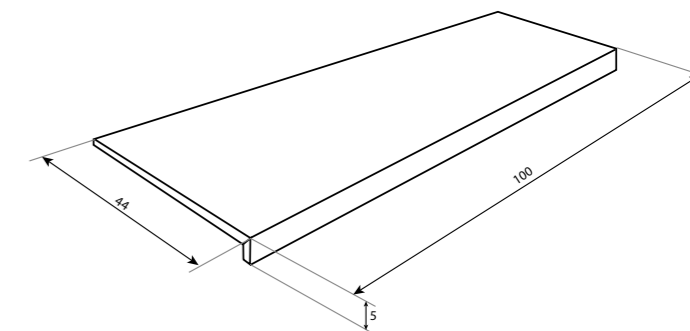

*** Average value. Test issued in Apavisia internal laboratory on Regeneration white solid 2 cm 50x100 on March 2017.

***Valor de media. Prueba realizada en laboratorio interno de Apavisia sobre el producto Regeneration grey solid 2 cm 50x100 a fecha de Marzo 2017.

Para cualquier certificación oficial o verificación de los valores mencionados contactar con el Departamento Técnico de Apavisia a través de dpto.tecnico@apavisia.com.

PACKING LIST / LISTA DE EMBALAJES

2cm

NAME / NOMBRE	SIZE / FORMATO	BOX / PALLET	PIECE / BOX	M²/BOX	SQF / BOX	M²/ PALLET	SQF/PALLET	KG / PALLET	KG / BOX	KG / PIECE
BASE 50x100	49,75 x 99,55 cm - 19.59" x 39.19"	36	1	0,5	0,15	17,83	5,33	880,00	23,89	23,59
DRAIN 25x100	24,51 x 99,55 cm - 9.65" x 39.19"	36	2	0,49	0,15	17,56	5,25	586,58	23,24	11,62
DRAIN ANGLE 25x25	24,51 x 24,51 cm - 9.65" x 9.65"	36	8	0,48	0,14	17,29	5,17	843,55	22,28	2,86

Medidas pieza especial / Special pieces measurements

2cm

*Dimensiones en cm / Dimensions in cm